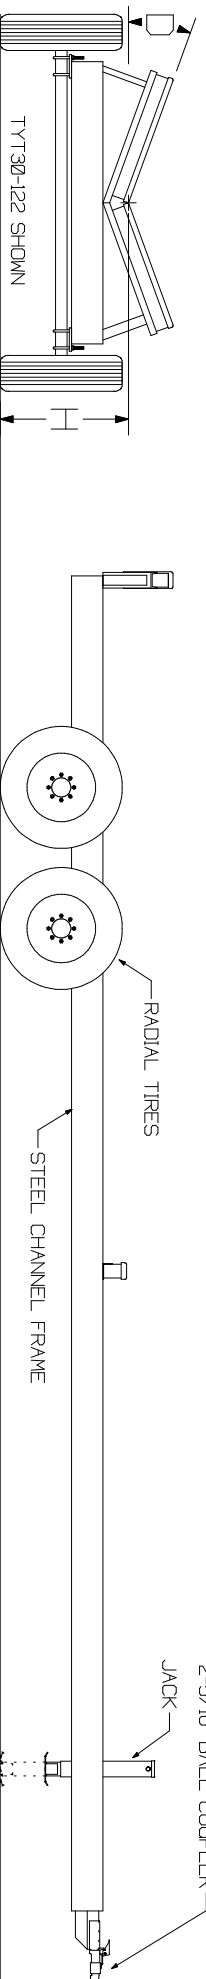

Broward Trailer

DIMENSION	TYT20	TYT25	TYT30	TYT35	TYT40	TYT45
LENGTH L	20'	25'	30'	35'	40'	45'
WIDTH W	6' (72")					
TRACK T	8' (96")					
HEIGHT H	33"					
DEADRISE ° D	OPTIONAL					

Broward Trailer Co., Inc., div of James D. Nail Co., Inc
1050 E. 9th Street, Hialeah, FL 33010
954-491-0223 phone 954-202-0759 fax
www.browardtrailer.net sales@browardtrailer.net