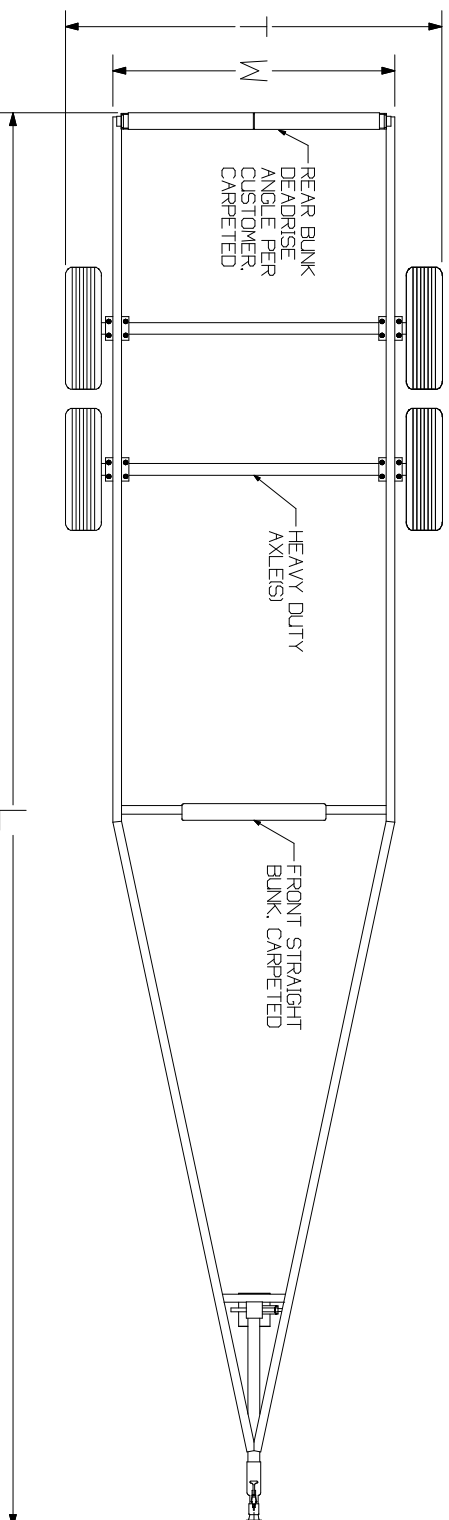

Broward Trailer

DIMENSION	TYT20	TYT25	TYT30	TYT35	TYT40	TYT45
LENGTH L	20'	25'	30'	35'	40'	45'
WIDTH W	6' (72")					
TRACK T	8' (96")					
HEIGHT H	33"					
DEADRISE ° D	OPTIONAL					

Broward Trailer Co., Inc., div of James D. Nail Co., Inc
1050 E. 9th Street, Hialeah, FL 33010
954-491-0223 phone 954-202-0759 fax
www.browardtrailer.net sales@browardtrailer.net