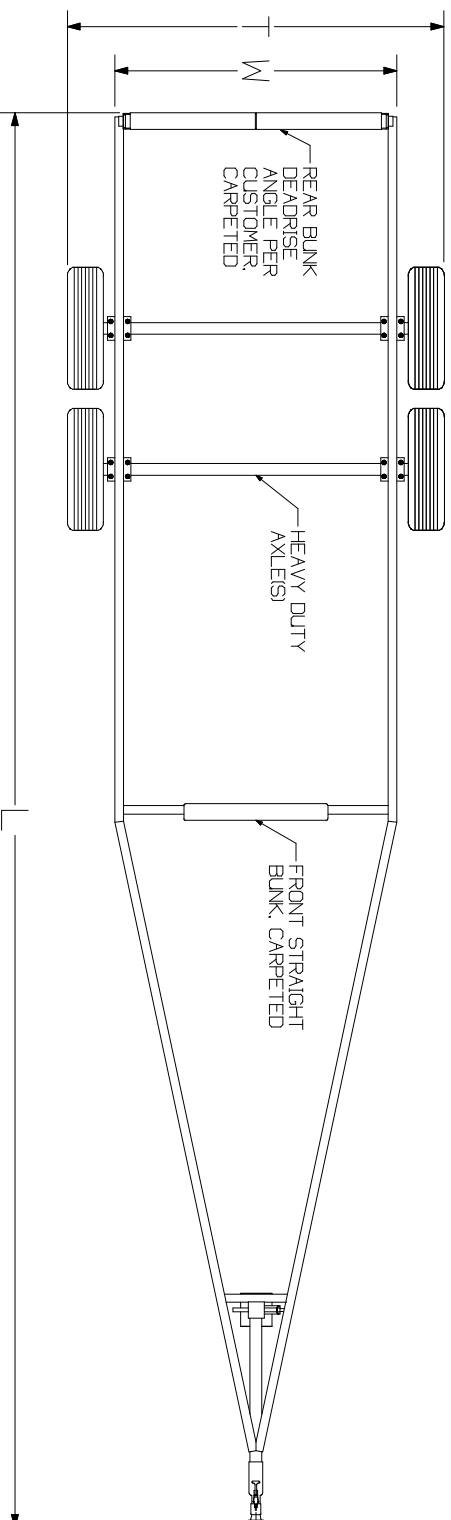

# Broward Trailer

DIMENSION	TYT20	TYT25	TYT30	TYT35	TYT40	TYT45
LENGTH L	20'	25'	30'	35'	40'	45'
WIDTH W	6' ( 72" )					
TRACK T	8' ( 96" )					
HEIGHT H	33"					
DEADRISE ° D	OPTIONAL					

**Broward Trailer Co., Inc., div of James D. Nail Co., Inc**  
**1050 E. 9th Street, Hialeah, FL 33010**  
**954-491-0223 phone 954-202-0759 fax**  
**www.browardtrailer.net sales@browardtrailer.net**